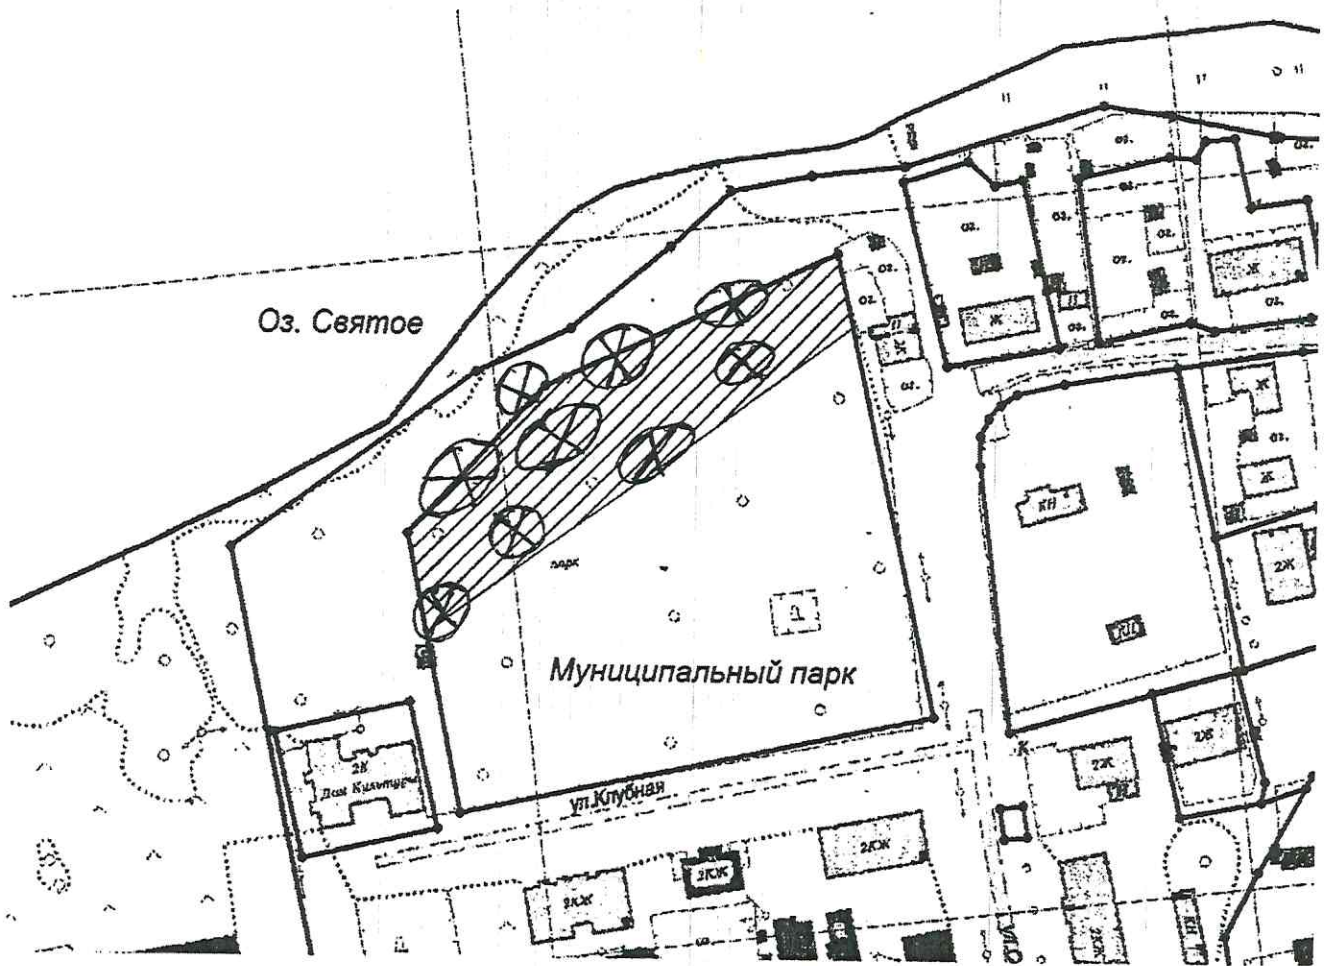

### Картосхема

размещения зеленых насаждений, подлежащих санитарной вырубке в границах особо охраняемой природной территории прилегающей к озеру Святое и на территории парка.

## ФОТОТАБЛИЦА

Место проведения фотосъемки: с. Мугреевский, ул. Клубная территория парк и ООПТ  
Дата проведения фотосъемки: 26.06.2020

1. Поросль

2. Поросль

3. Поросль рябина, липа

4. Сухостойное дерево клен американский